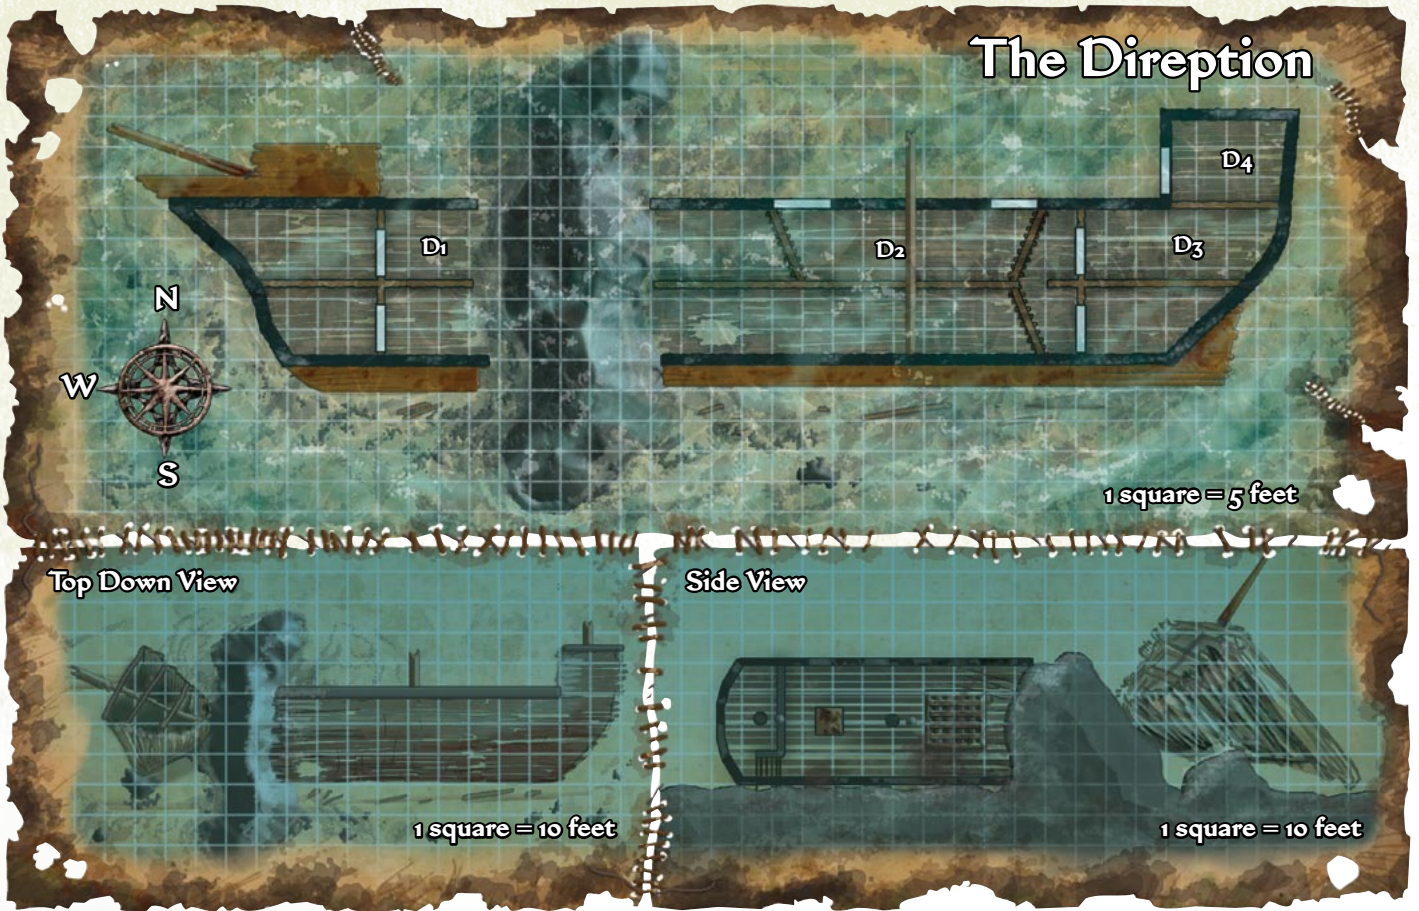

The Direption